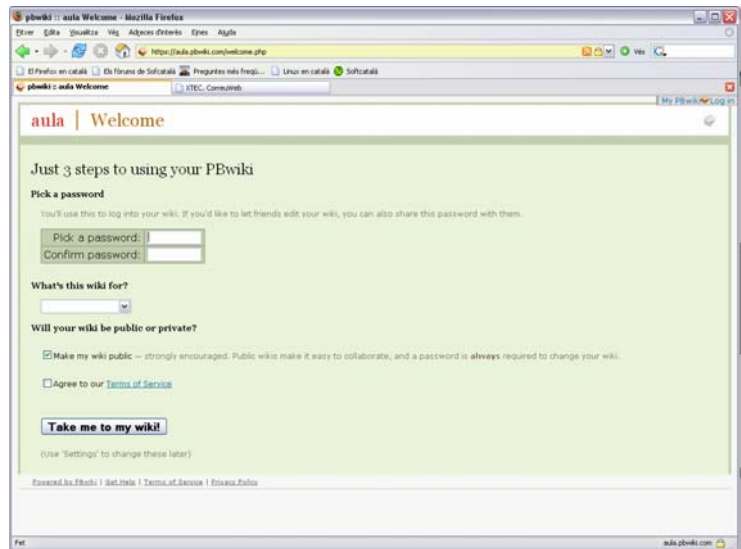

4. Cal donar una contrasenya d'accés al wiki per a editar-lo, dir l'ús a que es destinarà i clicar a quadre de selecció d'estar d'acord amb les condicions. Finalment, clic a "Take me to my wiki" i ens apareix la nova wiki: