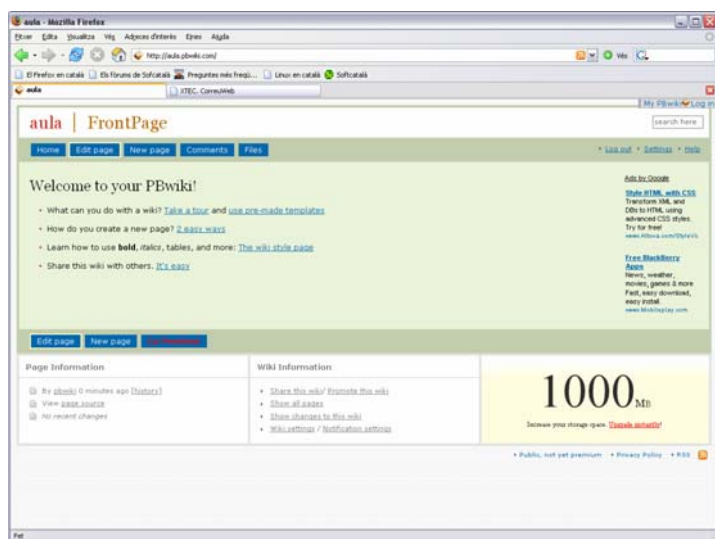

Només resta fer clic al botó "Edit page" i ja podem col·laborar!